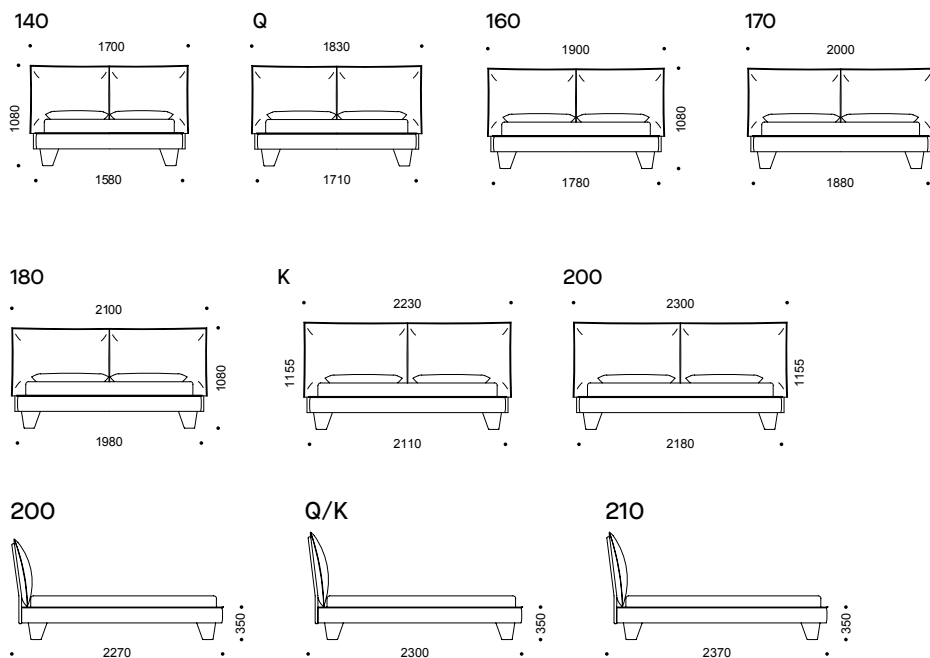

Piedi/Feet
I piedi sono in vetro temperato extra chiaro.
The feet are in extra clear tempered glass.

- 350
- 270
- 180